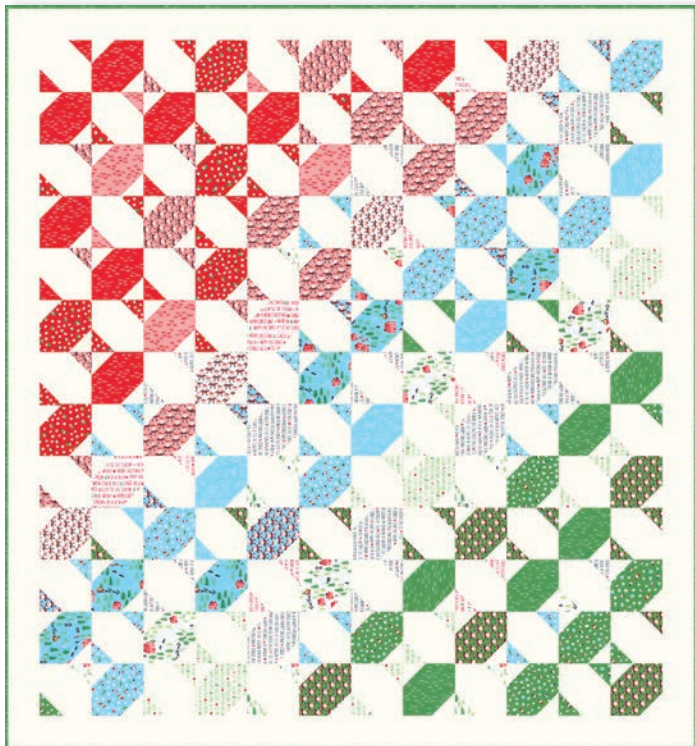

20585 12

20584 12

20586 12

SIH 012 / SIH 012G
Mad for Plaid
Size: 65" x 65"

SIH 010 / SIH 010G
Peppermint Paradise
Size: 64" x 64"

The North Pole Stacy Iest Hsu
July Delivery

SIH 009 /
SIH 009G
Twinkle Twinkle
Size: 60" x 64"

Bella Solids

9900 76

9900 193

9900 123

20583 13

20584 22

20586 13

20584 21