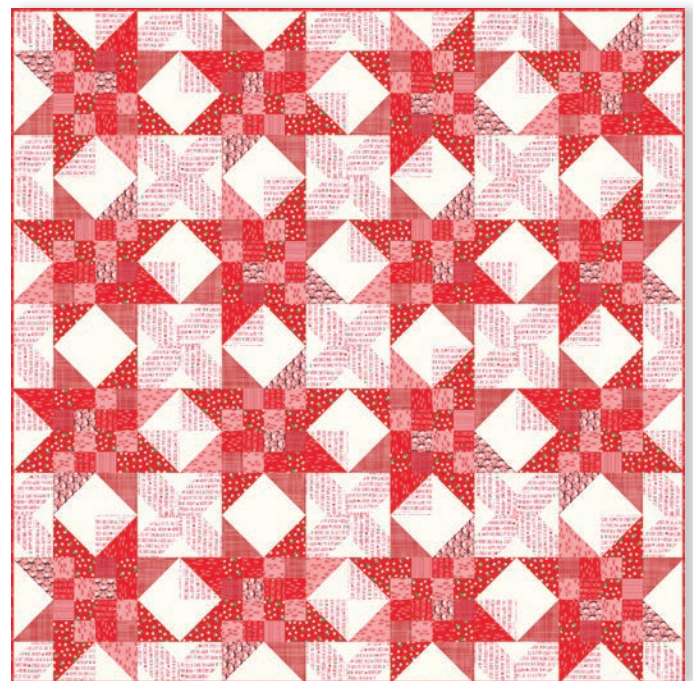

20585 12

20584 12

20586 12

SIH 012 / SIH 012G
Mad for Plaid
Size: 65" x 65"

SIH 010 / SIH 010G
Peppermint Paradise
Size: 64" x 64"

The North Pole Stacy Iest Hsu
July Delivery

SIH 009 /
SIH 009G
Twinkle Twinkle
Size: 60" x 64"