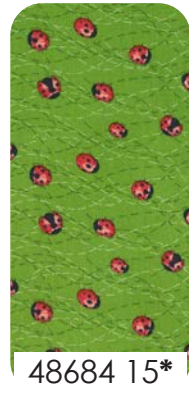

OCTOBER DELIVERY

moda  
FABRICS • SUPPLIES®

48680 17

48682 17\*

48683 17\*

48684 17

48626 137

48682 14

48626 134

48685 11

48686 15\*

48683 15

48680 15\*

48684 15\*

48626 135

48681 11\*

48681 15

48680 16\*

48683 16

48685 16\*

48626 136

48687 11P - 36" x 43"

48688 11P - 36" x 43"

RPQP BS132 - Backslash Red Orange 74" x 83"