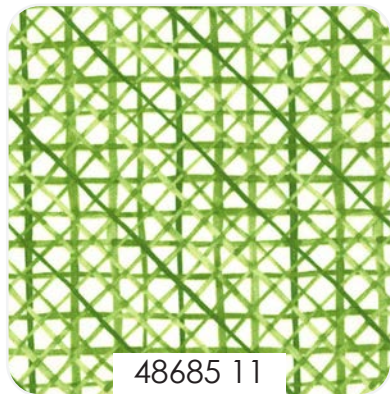

OCTOBER DELIVERY

moda  
FABRICS • SUPPLIES®

48680 17

48682 17\*

48683 17\*

48684 17

48626 137

48682 14

48626 134

48685 11

48686 15\*

48683 15

48680 15\*

48684 15\*

48626 135

48681 11\*

48681 15

48680 16\*

48683 16

48685 16\*

48626 136

48687 11P - 36" x 43"

48688 11P - 36" x 43"

RPQP BS132 - Backslash Red Orange 74" x 83"